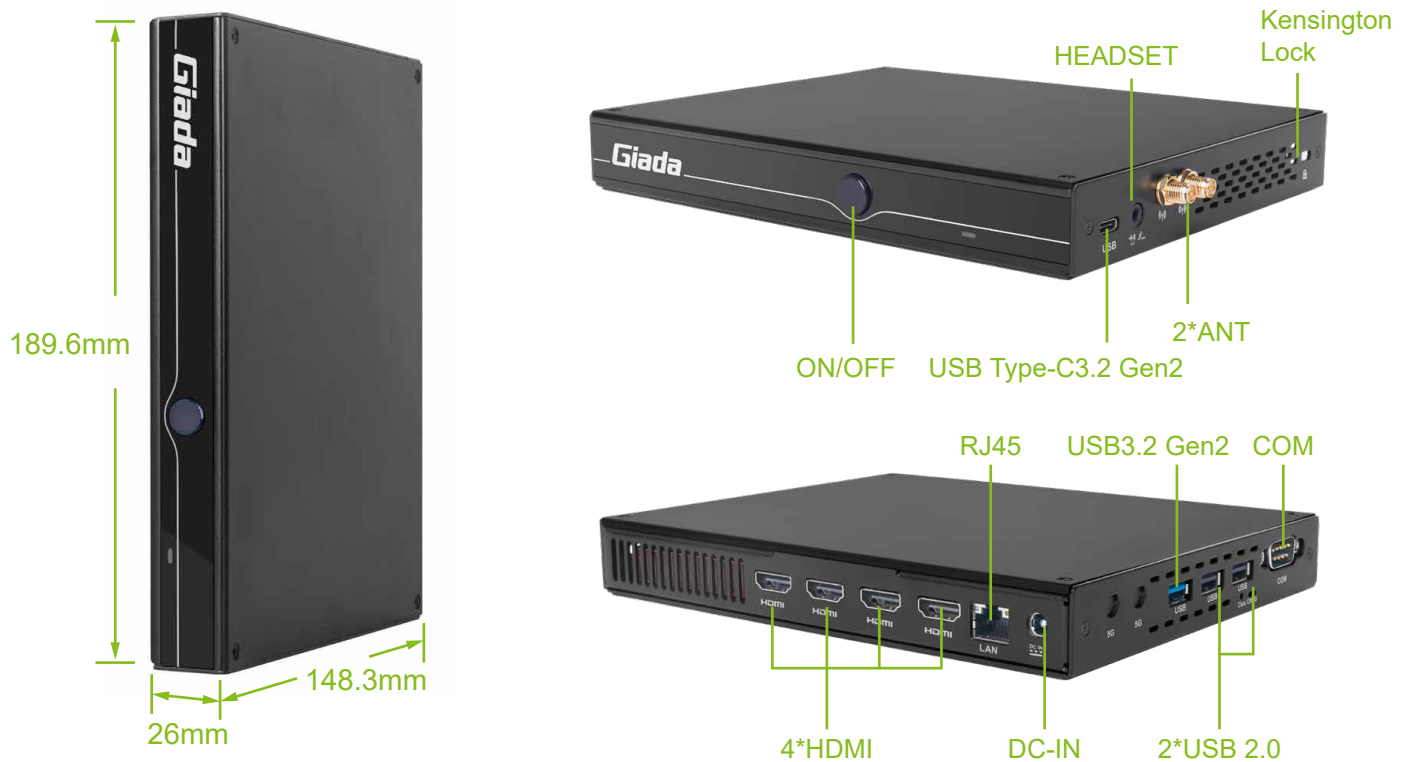

寸法および図面

注文情報

D613-1315U40N0G-GIA	CPU: Intel Core i3-1315U ディスプレイ出力: HDMI x 4 (最大 4096 × 2304 @60 Hz) メモリ: 最大96 GB、SO-DIMM スロット x 2 (DDR5-5200 MHz)
D613-1335U40N0G-GIA	CPU: Intel Core i5-1335U ディスプレイ出力: HDMI x 4 (最大 4096 × 2304 @60 Hz) メモリ: 最大96 GB、SO-DIMM スロット x 2 (DDR5-5200 MHz)
同梱物	Wi-Fi アンテナ x 2, AC 電源ケーブル x 1, AC 電源アダプター x 1
パッケージ	カートン, PLA

オプション品

VEESA マウント	VEESA マウントキット (JZ183)
Wi-Fi/BTモジュール	Wi-Fi 5 (802.11ac): Intel® Wireless-AC 9560 Wi-Fi 6 (802.11ax): Intel® Wi-Fi 6 AX201, Wi-Fi 6E (802.11ax): Intel® Wi-Fi 6E AX210
モバイルネットワークモジュール	Quectel® RM500Q 5G, Quectel® EM12 4G
オペレーティングシステムライセンス	Windows 11 (64bit)

HDMI
HIGH DEFINITION MULTIMEDIA INTERFACE

chromeOS

HDMI™

RoHS